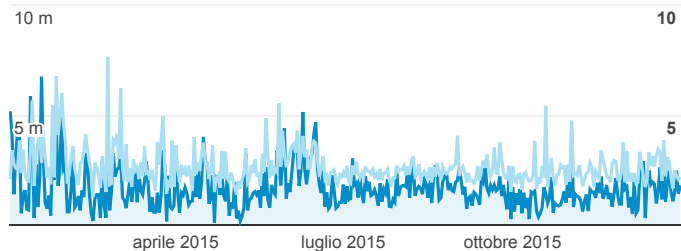

Sessioni per Browser

Browser	Sessioni
Chrome	5.513
Internet Explorer	2.647
Safari	2.536
Firefox	2.062
Android Browser	928
Opera	45

Durata sessione media e Pagine/sessione

● Durata sessione media ● Pagine/sessione