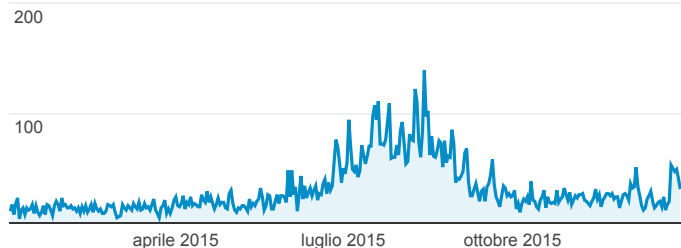

Comune di Exilles

01 gen 2015 - 31 dic 2015

Tutti gli utenti
100,00% Sessioni

Nuovi utenti

● Nuovi utenti