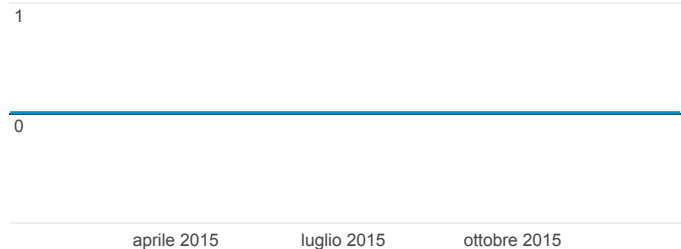

Completamenti obiettivo

● Completamenti obiettivo