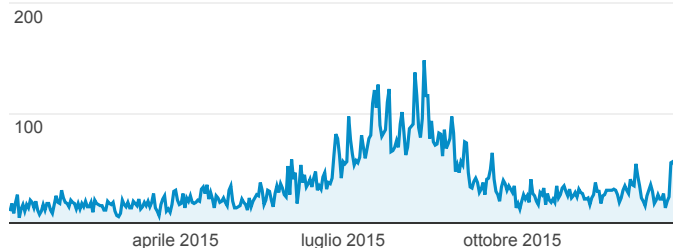

Utenti

● Utenti