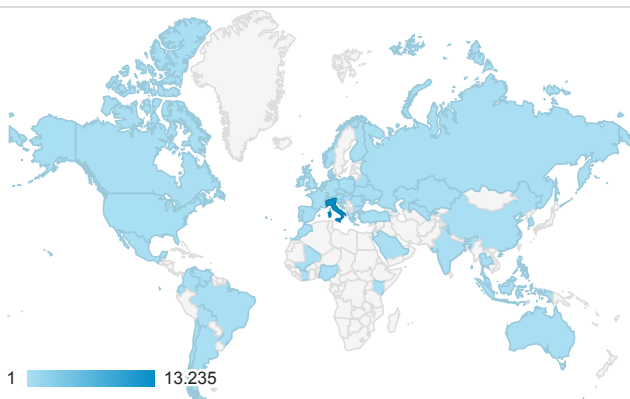

Comune di Exilles

01 gen 2015 - 31 dic 2015

Tutti gli utenti
100,00% Sessioni

Nuovi utenti

● Nuovi utenti

Utenti

● Utenti

Sessioni

Sessioni per Browser

Browser	Sessioni
Chrome	5.513
Internet Explorer	2.647
Safari	2.536
Firefox	2.062
Android Browser	928
Opera	45

Durata sessione media e Pagine/sessione

● Durata sessione media ● Pagine/sessione