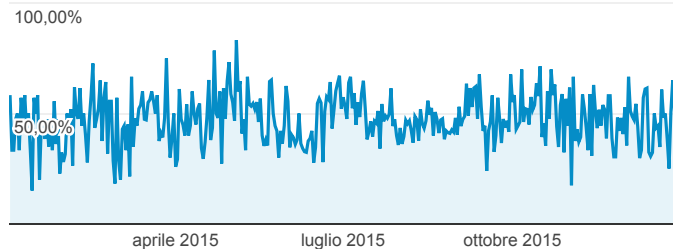

Frequenza di rimbalzo

● Frequenza di rimbalzo